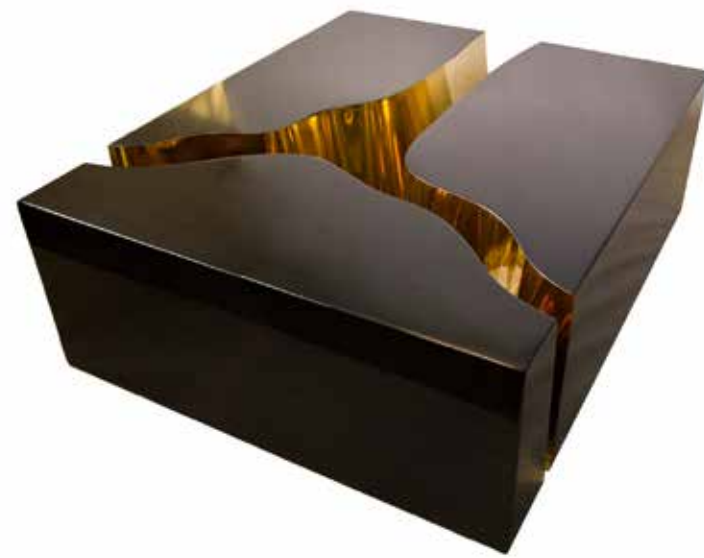

LA PIAZ - FCT5445
W:70 | L:100 | H:35